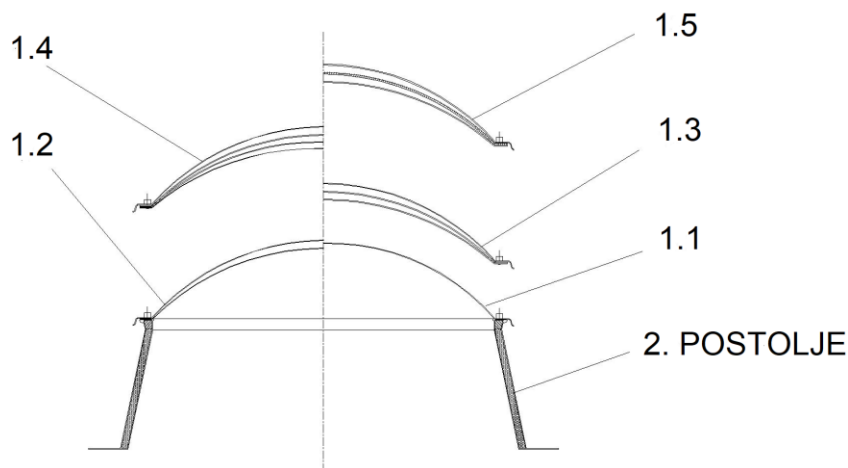

VARIANTE IZRADE SVETLOSTNIH KUPOLA

1. SVETLOSTNE KUPOLE (VARIANTE IZRADE)

- 1.1 Jedno slojna kupola iz akrilnog ili polikarbonatnog punog stakla različitih boja sa koeficijentom toplotne provodljivosti (U faktorom) $\sim 5,2 \text{ W/m}^2\text{K}$
- 1.2 Dvo slojna kupola iz akrilnog ili polikarbonatnog punog stakla različitih boja sa koeficijentom toplotne provodljivosti (U faktorom) $\sim 2,8 \text{ W/m}^2\text{K}$
- 1.3 Tro slojna kupola iz akrilnog ili polikarbonatnog punog stakla različitih boja sa koeficijentom toplotne provodljivosti (U faktorom) $\sim 1,9 \text{ W/m}^2\text{K}$
- 1.4 Četiri slojna kupola iz akrilnog ili polikarbonatnog punog stakla različitih boja sa koeficijentom toplotne provodljivosti (U faktorom) $\sim 1,4 \text{ W/m}^2\text{K}$
- 1.5 Kupola ProU - tro slojna kupola iz akrilnog ili polikarbonatnog punog stakla različitih boja i insertom ploče sačastog polikarbonatnog stakla sa koeficijentom toplotne provodljivosti (U faktorom) $\sim 1,1 \text{ W/m}^2\text{K}$

2. POSTOLJE

- 2.1 Termoizolovano postolje standardnih visina 30, 50 ili 60 cm od poliesteru i ispunjen PU penom. Toplotna provodljivost (U faktor) $\sim 0,8 \text{ W/m}^2\text{K}$
- 2.2 Limeno (cinkovano ili farbano) postolje visina prema željama mušterije