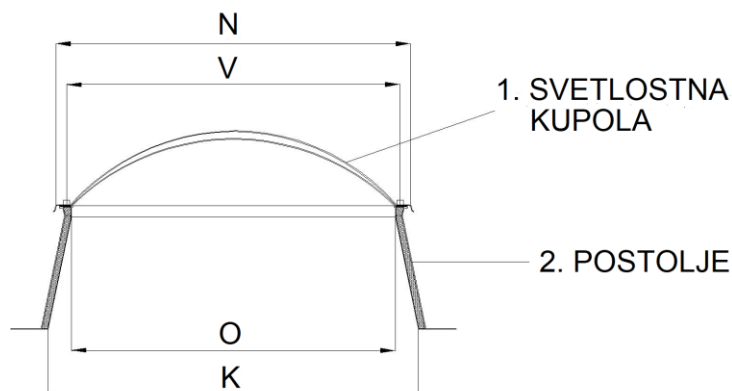

OZNAKE DIMENZIJA SVETLOSTNIH KUPOLA

STANDARDNE DIMENZIJE SVETLOSTNIH KUPOLA

N – nazivna mera (cm)	K – građevinska mera (cm)	L – svetla mera (cm)	O – svetla mera postolja (cm)	V – montažna mera (cm)
56 x 56	60 x 60	40 x 40	41 x 41	46 x 46
56 x 86	60 x 90	40 x 70	41 x 71	46 x 76
76 x 76	80 x 80	60 x 60	61 x 61	66 x 66
86 x 86	90 x 90	70 x 70	71 x 71	76 x 76
86 x 116	90 x 120	70 x 100	71 x 101	76 x 106
96 x 96	100 x 100	80 x 80	81 x 81	86 x 86
96 x 116	100 x 120	80 x 100	81 x 101	86 x 106
96 x 146	100 x 150	80 x 130	81 x 131	86 x 136
96 x 176	100 x 180	80 x 160	81 x 161	86 x 166
96 x 196	100 x 200	80 x 180	81 x 181	86 x 186
96 x 206	100 x 210	80 x 190	81 x 191	86 x 196
96 x 216	100 x 220	80 x 200	81 x 201	86 x 206
96 x 236	100 x 240	80 x 220	81 x 221	86 x 226
96 x 246	100 x 250	80 x 230	81 x 231	86 x 236
96 x 266	100 x 270	80 x 250	81 x 251	86 x 256
96 x 296	100 x 300	80 x 280	81 x 281	86 x 286
116 x 116	120 x 120	100 x 100	101 x 101	106 x 106
116 x 146	120 x 150	100 x 130	101 x 131	106 x 136
116 x 176	120 x 180	100 x 160	101 x 161	106 x 166
116 x 196	120 x 200	100 x 180	101 x 181	106 x 186
116 x 206	120 x 210	100 x 190	101 x 191	106 x 196
116 x 236	120 x 240	100 x 220	101 x 221	106 x 226
116 x 296	120 x 300	100 x 280	101 x 281	106 x 286
146 x 146	150 x 150	130 x 130	131 x 131	136 x 136
146 x 176	150 x 180	130 x 160	131 x 161	136 x 166
146 x 206	150 x 210	130 x 190	131 x 191	136 x 196
146 x 236	150 x 240	130 x 220	131 x 221	136 x 226